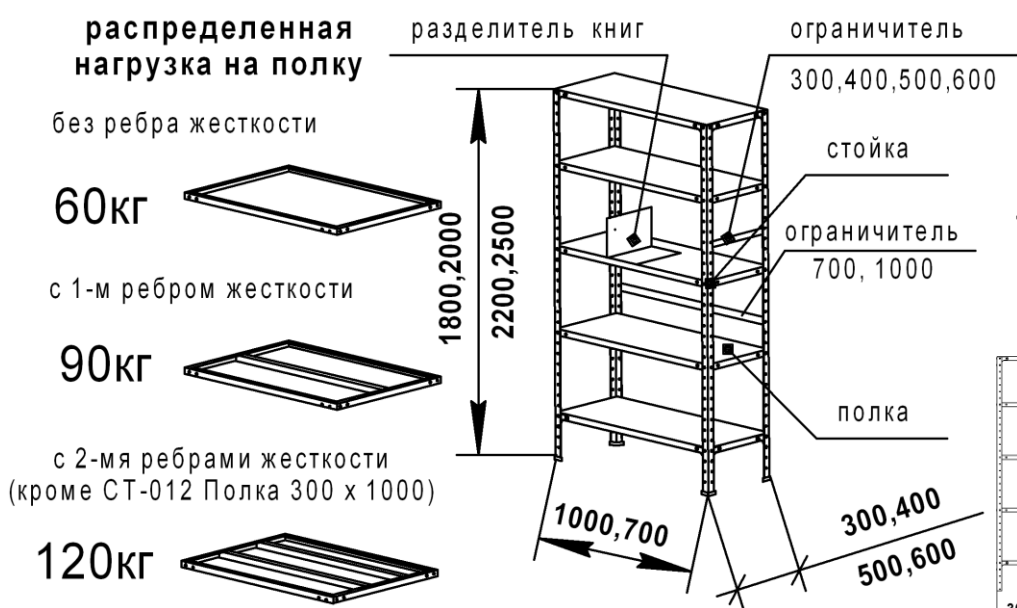

ПРАЙС-ЛИСТ Стеллаж полочный ДиКом СТ-012

- Стеллаж металлический. Предназначен для хранения документов и различных мелких грузов в помещениях офисов, архивов, книгохранилищ, складов и т.д.
- Стеллаж продается элементами и имеет возможность моделирования по количеству полок, по высоте, глубине и ширине. К стойкам стеллажа можно присоединить полки следующего стеллажа.
- При установке стеллажей в линию нагрузочные характеристики сохраняются.
- Стеллаж изготавливается высотой 1800 мм, 2000 мм, 2200 мм и 2500 мм; глубиной – 300 мм, 400 мм, 500 мм и 600 мм; шириной – 700 мм и 1000 мм. Допустимое минимальное количество полок на секцию стеллажа - не менее четырех. Сборка стеллажа производится с помощью винтов.
- Стеллаж имеет возможность регулирования полок по высоте с шагом 50 мм.
- Изготавливается с оцинкованными или окрашенными полками. Рама окрашена. Порошковая краска, цвет серый RAL 7038.
- Стеллаж отгружается в разобранном виде. Инструкция по сборке прилагается.
- Стеллаж сертифицирован. Гарантийный срок – 12 месяцев с даты продажи.