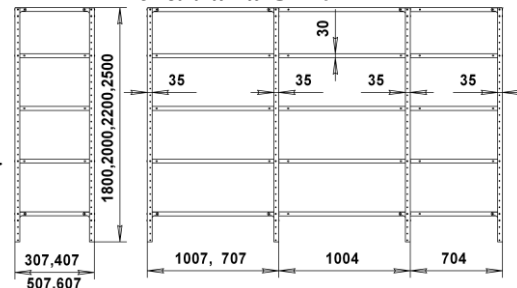

**СУММАРНАЯ НАГРУЗКА
НА СЕКЦИЮ СТЕЛЛАЖА
не более 500 кг**

**Ребро жесткости устанавливается
только на полку шириной 1000 мм**

**Схема вариантов установки
стеллажа СТ-012**

Элементы стеллажа СТ-012	Габаритные размеры Высота x Ширина x Глубина, мм	Вес Брутто, кг	Цена, руб.	Элементы стеллажа СТ-012	Габаритные размеры Высота x Ширина x Глубина, мм	Вес Брутто, кг	Цена, руб.
СТ-012 Полка 300x700 цинк/окр	30x700x300	2	270/310	СТ-012 Стойка 1800 У	1800x35x35	2,1	475
СТ-012 Полка 400x700 цинк/окр	30x700x400	2,5	330/380	СТ-012 Стойка 2000 У	2000x35x35	2,3	510
СТ-012 Полка 500x700 цинк/окр	30x700x500	3	390/450	СТ-012 Стойка 2200 У	2200x35x35	2,5	550
СТ-012 Полка 600x700 цинк/окр	30x700x600	3,5	450/520	СТ-012 Стойка 2500 У	2500x35x35	2,8	600
СТ-012 Полка 300x1000 цинк/окр	30x1000x300	2,7	370/415	СТ-012 Ограничитель 300	30x7x295	0,16	70
СТ-012 Полка 400x1000 цинк/окр	30x1000x400	3,4	445/510	СТ-012 Ограничитель 400	30x7x395	0,21	85
СТ-012 Полка 500x1000 цинк/окр	30x1000x500	4,1	530/610	СТ-012 Ограничитель 500	30x7x495	0,25	100
СТ-012 Полка 600x1000 цинк/окр	30x1000x600	4,8	610/700	СТ-012 Ограничитель 600	30x7x595	0,3	115
Ребро жесткости на полку 1000	27x996x27	0,6	86	СТ-012 Ограничитель 700	30x696x33	0,37	135
Разделитель полок 300	283x80x304	1	380	СТ-012 Ограничитель 1000	30x996x33	0,4	150
СТ-012 Угольник (с крепежом)		0,05	22	СТ-012 Разделитель книг	200x120x150	0,5	165
				СТ-012 Ножка регулировочная с крепежом (2шт.)		0,3	260