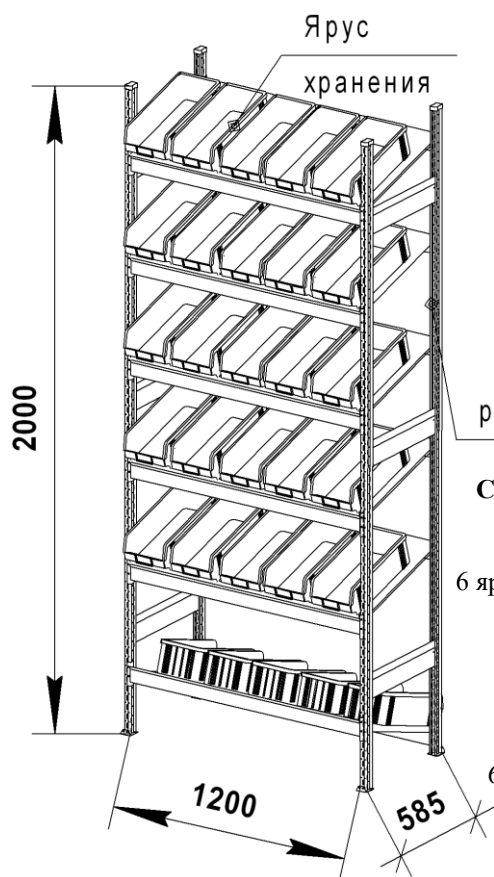

ПРАЙС-ЛИСТ Стеллаж ДиКом СТ-023 наклонный

Мах нагрузка на ярус хранения – 400 кг
Мах нагрузка на секцию стеллажа – 2500 кг

- Стеллаж металлический. Предназначен для хранения различных мелких грузов в пластиковых ящиках, установленных на наклонные ярусы хранения.
- Стеллаж изготавливается высотой 2000 мм, шириной 1200 мм и глубиной 585 мм. Количество ярусов хранения – не менее трех. Ярус хранения состоит из двух балок, крепежа для балок, упора и четырех полок. Нижний ярус хранения может устанавливаться как основные вышестоящие ярусы или под противоположным углом для хранения неиспользуемых ящиков. Пластиковые ящики в стандартную комплектацию не входят и приобретаются отдельно. Цвет ящиков - красный и синий. Загрузка ящиков может производиться как с лицевой, так и с обратной стороны стеллажа. Стеллаж имеет возможность регулирования ярусов хранения по высоте с шагом 43 мм.
- К раме стеллажа можно присоединить ярусы хранения следующего стеллажа. При установке стеллажей в линию нагрузочные характеристики сохраняются.
- Рама стеллажа имеет разборную конструкцию и состоит из отдельных элементов. Балки стеллажа крепятся к рамам с помощью зацепов и фиксируются винтами-саморезами.
- Рама изготавливается в 2-х вариантах: оцинкованная и окрашенная порошковой краской серого цвета RAL 7038.
- Балки стеллажа СТ-023 и Упор 1200 окрашены порошковой краской, цвет серый RAL 7038. Полка 300x600 изготавливается в двух вариантах: оцинкованная и окрашенная порошковой краской серого цвета RAL 7038.
- Стеллаж отгружается в разобранном виде. Инструкция по сборке прилагается.
- При работе со Стеллажами широко используются Ящики пластиковые разных размеров (см. Прайс-лист на Ящики пластиковые).
- Стеллаж сертифицирован. Гарантийный срок – 12 месяцев с даты продажи.