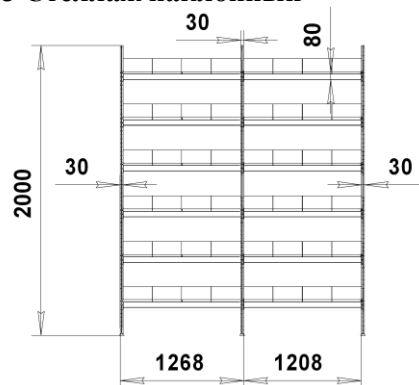

Схема вариантов установки
СТ-023 Стеллаж наклонный

Наименование	Вес Брутто, кг	Цена, руб.
СТ-023 Рама 2000x585	5,9	1 622
СТ-023 Рама 2000x585 цинк	5,8	1 422
СТ-023 Ярус хранения 585x1200 (наклонный) Полки окраш./цинк	11,2	2 327/2 207

Все цены с НДС. Существует система скидок. Оказываются услуги по замерам и составлению планировок на стеллажи, а также услуги по доставке, такелажные услуги и услуги по сборке.

Цены действительны с 4 июня 2018 г.