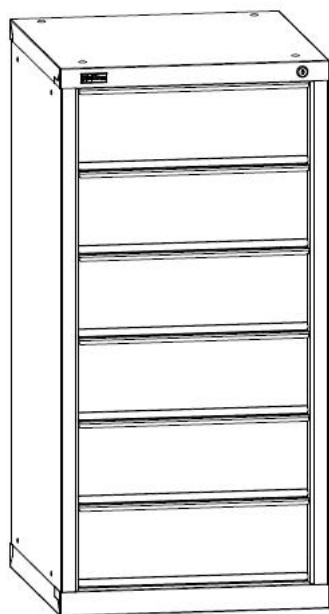

## ПРАЙС-ЛИСТ (стр. 1 из 2) ШКАФЫ КАРТОТЕЧНЫЕ

- Шкафы металлические, сварные. Предназначены для хранения документов.
- Изделия оснащены замками EURO-LOCKS (Германия), 2 000 комбинаций.
- Шкаф КД-516 имеет ширину 565 мм, КД-536 – 1024 мм. Остальные габаритные размеры у них одинаковы. Высота – 1150 мм. Глубина – 600 мм.
- КД-516: Шкаф имеет шесть выдвижных ящиков. Все ящики запираются общим замком. Максимальная равномерно распределенная нагрузка на ящик - 40 кг. В ящики можно установить Перегородки различной ширины для организации удобного хранения документов, дисков, трудовых книжек, медицинских карт и т.д.
- КД-536: Шкаф имеет шесть выдвижных ящиков. Все ящики запираются общим замком. Максимальная равномерно распределенная нагрузка на ящик - 40 кг. В ящики можно установить Перегородки различной ширины для организации удобного хранения документов, дисков, трудовых книжек, медицинских карт и т.д.
- На картотеки можно установить столешницу из ДСП 25 мм цвета «светлый бук» или «шоколадный дуб».
- Окрашены порошковой краской. Цвет серый RAL 7038. Поверхность гладкая.
- Гарантийный срок – 24 месяца с момента продажи. Срок эксплуатации — более 10 лет.

**КД-516 Столешница**  
1 550 руб.

**Шкаф картотечный КД-516**  
1150x565x600 мм  
27 600 руб.

**КД-536 Столешница**  
2 150 руб.

**Шкаф картотечный КД-536**  
1150x1024x600 мм  
37 100 руб.

Наименование	Габаритные размеры Высота x Ширина x Глубина, мм	Цена, руб.	Наименование	Цена, руб.
КД-516 (без перегородок, 6 ящ.)	1150x565x600	27 600	КД-516/536 Перегородка в глубину (6 шт.)	1 610
КД-536 (без перегородок, 6 ящ.)	1150x1024x600	37 100	КД-516/536 Перегородка в ширину CD (10 шт.)	1 250
КД-516 Столешница	-	1 650	КД-516/536 Перегородка в ширину A5 (10 шт.)	1 700
КД-536 Столешница	-	2 250	КД-516/536 Перегородка в ширину A6 (10 шт.)	1000
			КД-516/536 Держатель этикеток для перегородок (10 шт.)	160