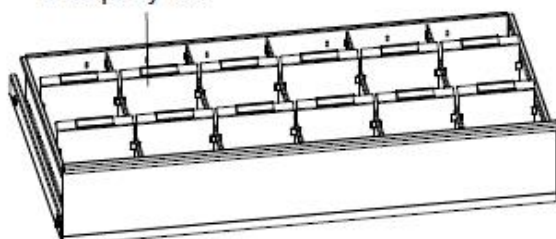

Ящик пустой.  
Стандартная комплектация.  
(155x459x459 мм)

1xКД-516/536 Перегородка в глубину  
+4xКД-516/536 Перегородка в ширину А5  
(две ячейки с шириной 229 мм)

2xКД-516/536 Перегородка в глубину  
+4xКД-516/536 Перегородка в ширину CD  
(три ячейки с шириной 153 мм)

3xКД-516/536 Перегородка в глубину  
+4xКД-516/536 Перегородка в ширину CD  
(четыре ячейки с шириной 115 мм)

**Варианты наполнения ящиков КД-536**

Ящик пустой.  
Стандартная комплектация.  
(155x918x459 мм)

3xКД-516/536 Перегородка в глубину  
+8xКД-516/536 Перегородка в ширину А5  
(четыре ячейки с шириной 229 мм)

Перегородка  
в ширину CD

5xКД-516/536 Перегородка в глубину  
+12xКД-516/536 Перегородка в ширину CD  
(шесть ячеек с шириной 153 мм)