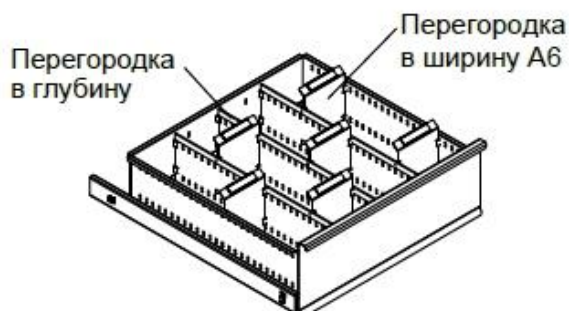

**КД-516 Столешница**  
1 550 руб.

**Шкаф картотечный КД-516**  
1150x565x600 мм  
27 600 руб.

**КД-536 Столешница**  
2 150 руб.

**Шкаф картотечный КД-536**  
1150x1024x600 мм  
37 100 руб.

Наименование	Габаритные размеры Высота x Ширина x Глубина, мм	Цена, руб.	Наименование	Цена, руб.
КД-516 (без перегородок, 6 ящ.)	1150x565x600	27 600	КД-516/536 Перегородка в глубину (6 шт.)	1 610
КД-536 (без перегородок, 6 ящ.)	1150x1024x600	37 100	КД-516/536 Перегородка в ширину CD (10 шт.)	1 250
КД-516 Столешница	-	1 650	КД-516/536 Перегородка в ширину A5 (10 шт.)	1 700
КД-536 Столешница	-	2 250	КД-516/536 Перегородка в ширину A6 (10 шт.)	1000
			КД-516/536 Держатель этикеток для перегородок (10 шт.)	160

Все цены с НДС. Оказываются услуги по доставке, такелажные услуги и услуги по сборке.

Существует система скидок. Цены действительны с 04 июня 2018 г.

**ПРАЙС-ЛИСТ (стр. 2 из 2)  
ШКАФЫ КАРТОТЕЧНЫЕ****Варианты наполнения ящиков КД-516**

Ящик пустой.  
Стандартная комплектация.  
(155x459x459 мм)

1xКД-516/536 Перегородка в глубину  
+4xКД-516/536 Перегородка в ширину А5  
(две ячейки с шириной 229 мм)

2xКД-516/536 Перегородка в глубину  
+4xКД-516/536 Перегородка в ширину CD  
(три ячейки с шириной 153 мм)