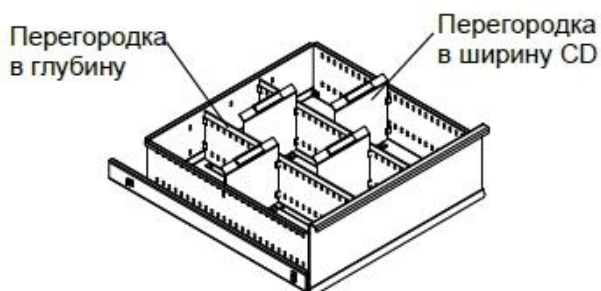

**КД-516 Столешница**  
1 550 руб.

**Шкаф картотечный КД-516**  
1150x565x600 мм  
27 600 руб.

**КД-536 Столешница**  
2 150 руб.

**Шкаф картотечный КД-536**  
1150x1024x600 мм  
37 100 руб.

Наименование	Габаритные размеры Высота x Ширина x Глубина, мм	Цена, руб.	Наименование	Цена, руб.
КД-516 (без перегородок, 6 ящ.)	1150x565x600	27 600	КД-516/536 Перегородка в глубину (6 шт.)	1 610
КД-536 (без перегородок, 6 ящ.)	1150x1024x600	37 100	КД-516/536 Перегородка в ширину CD (10 шт.)	1 250
КД-516 Столешница	-	1 650	КД-516/536 Перегородка в ширину A5 (10 шт.)	1 700
КД-536 Столешница	-	2 250	КД-516/536 Перегородка в ширину A6 (10 шт.)	1000
			КД-516/536 Держатель этикеток для перегородок (10 шт.)	160

Все цены с НДС. Оказываются услуги по доставке, такелажные услуги и услуги по сборке.

Существует система скидок. Цены действительны с 04 июня 2018 г.

**ПРАЙС-ЛИСТ (стр. 2 из 2)  
ШКАФЫ КАРТОТЕЧНЫЕ****Варианты наполнения ящиков КД-516**

Ящик пустой.  
Стандартная комплектация.  
(155x459x459 мм)

1xКД-516/536 Перегородка в глубину  
+4xКД-516/536 Перегородка в ширину А5  
(две ячейки с шириной 229 мм)

2xКД-516/536 Перегородка в глубину  
+4xКД-516/536 Перегородка в ширину CD  
(три ячейки с шириной 153 мм)