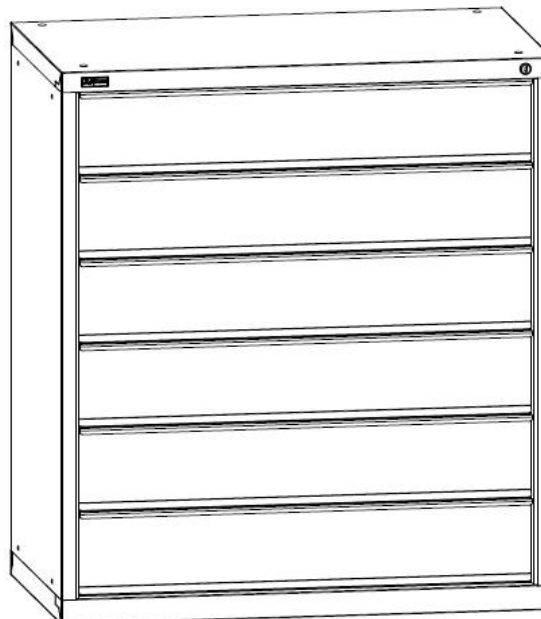

## ПРАЙС-ЛИСТ (стр. 1 из 2) ШКАФЫ КАРТОТЕЧНЫЕ

- Шкафы металлические, сварные. Предназначены для хранения документов.
- Изделия оснащены замками EURO-LOCKS (Германия), 2 000 комбинаций.
- Шкаф КД-516 имеет ширину 565 мм, КД-536 – 1024 мм. Остальные габаритные размеры у них одинаковы. Высота – 1150 мм. Глубина – 600 мм.
- КД-516: Шкаф имеет шесть выдвижных ящиков. Все ящики запираются общим замком. Максимальная равномерно распределенная нагрузка на ящик - 40 кг. В ящики можно установить Перегородки различной ширины для организации удобного хранения документов, дисков, трудовых книжек, медицинских карт и т.д.
- КД-536: Шкаф имеет шесть выдвижных ящиков. Все ящики запираются общим замком. Максимальная равномерно распределенная нагрузка на ящик - 40 кг. В ящики можно установить Перегородки различной ширины для организации удобного хранения документов, дисков, трудовых книжек, медицинских карт и т.д.
- На картотеки можно установить столешницу из ДСП 25 мм цвета «светлый бук» или «шоколадный дуб».
- Окрашены порошковой краской. Цвет серый RAL 7038. Поверхность гладкая.
- Гарантийный срок – 24 месяца с момента продажи. Срок эксплуатации — более 10 лет.

**КД-516 Столешница**  
1 550 руб.

**Шкаф картотечный КД-516**  
1150x565x600 мм  
27 600 руб.

**КД-536 Столешница**  
2 150 руб.

**Шкаф картотечный КД-536**  
1150x1024x600 мм  
37 100 руб.

Наименование	Габаритные размеры Высота x Ширина x Глубина, мм	Цена, руб.	Наименование	Цена, руб.
КД-516 (без перегородок, 6 ящ.)	1150x565x600	27 600	КД-516/536 Перегородка в глубину (6 шт.)	1 610
КД-536 (без перегородок, 6 ящ.)	1150x1024x600	37 100	КД-516/536 Перегородка в ширину CD (10 шт.)	1 250
КД-516 Столешница	-	1 650	КД-516/536 Перегородка в ширину A5 (10 шт.)	1 700
КД-536 Столешница	-	2 250	КД-516/536 Перегородка в ширину A6 (10 шт.)	1000
			КД-516/536 Держатель этикеток для перегородок (10 шт.)	160