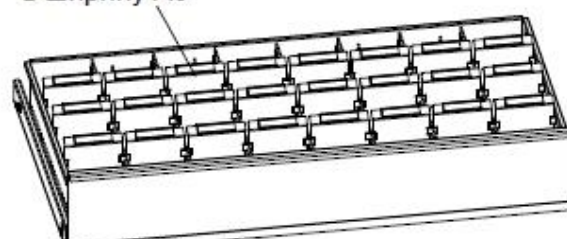

Перегородка
в ширину А6

7xКД-516/536 Перегородка в глубину
+24xКД-516/536 Перегородка в ширину CD
(восемь ячеек с шириной 115 мм)