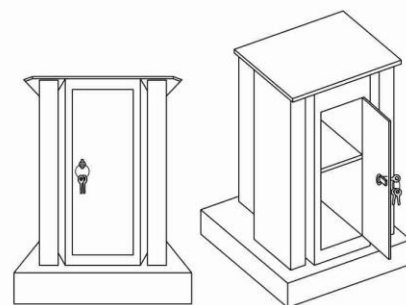

СЕЙФЫ серии LS-F

0 класс устойчивости к взлому

Предназначены для хранения ценностей и деловой документации в помещениях, которые имеют дополнительные средства охраны и безопасности.

- Сертифицированы на взломостойкость по ГОСТ-Р 50862-2005 класс 0.
- Рекомендованная сумма хранения ценностей до 200 тыс. руб. для физических лиц.
- Двухслойный корпус с легким пожаростойким наполнением.
- Дверь коробчатого типа с толщиной лицевой панели 4 мм.
- Система запирающая 2-х ригельная.
- Защита ригелей от высверливания и выбивания.
- Защита замка от высверливания.
- Хромированные ригеля диаметром 25 мм.
- Ключевой 7-сувальдный замок "Steinbach" (Германия).
- Внутренние петли позволяют осуществлять открывание двери на 90°.
- Полки регулируются по высоте.
- Крепление к стене и полу (анкерные болты входят в комплект поставки).
- Порошковое покрытие. Цвет корпуса, полки, трейзера - светло-серый (RAL 7035), дверь - серый (RAL 7038).
- Гарантия производителя - 6 лет с даты продажи.

Подставка LS-102 (серая)

(для сейфов LS-030F, LS-015F, LS-010F)

Трейзер F/K (серый)*

*Устанавливается в модели LS-010F, LS-040F, LS-052F

Модель	Наличие	Наружные размеры, ВхШхГ (мм)	Внутренние размеры, ВхШхГ (мм)	Кол. полок	Установка трейзера	Объем, л	Вес, кг
LS-030F	склад	310x440x380	244x378x300	1	-	28,5	33,2
LS-015F	склад	490x440x380	423x378x300	1	-	49	45,2
LS-010F	склад	644x440x380	578x378x300	1	+	66,5	57,6
LS-040F	склад	914x440x380	848x378x300	2	+	97,3	77,2
LS-042F	заказ	914x440x380	414/433x378x300	1+1	-	46,7/46,6	78,9
LS-052F	заказ	1339x440x380	414/848x378x300	1+2	+	46,7/97,3	111,7
Трейзер F/K	склад	140x305x235	-	-	-	10	2
Подставка LS-102 (серая)	склад	582x450x450	-	1	-	45,9	26
Полка к сейфу LS-F (серая)	склад	15x365x255	-	-	-	-	0,8