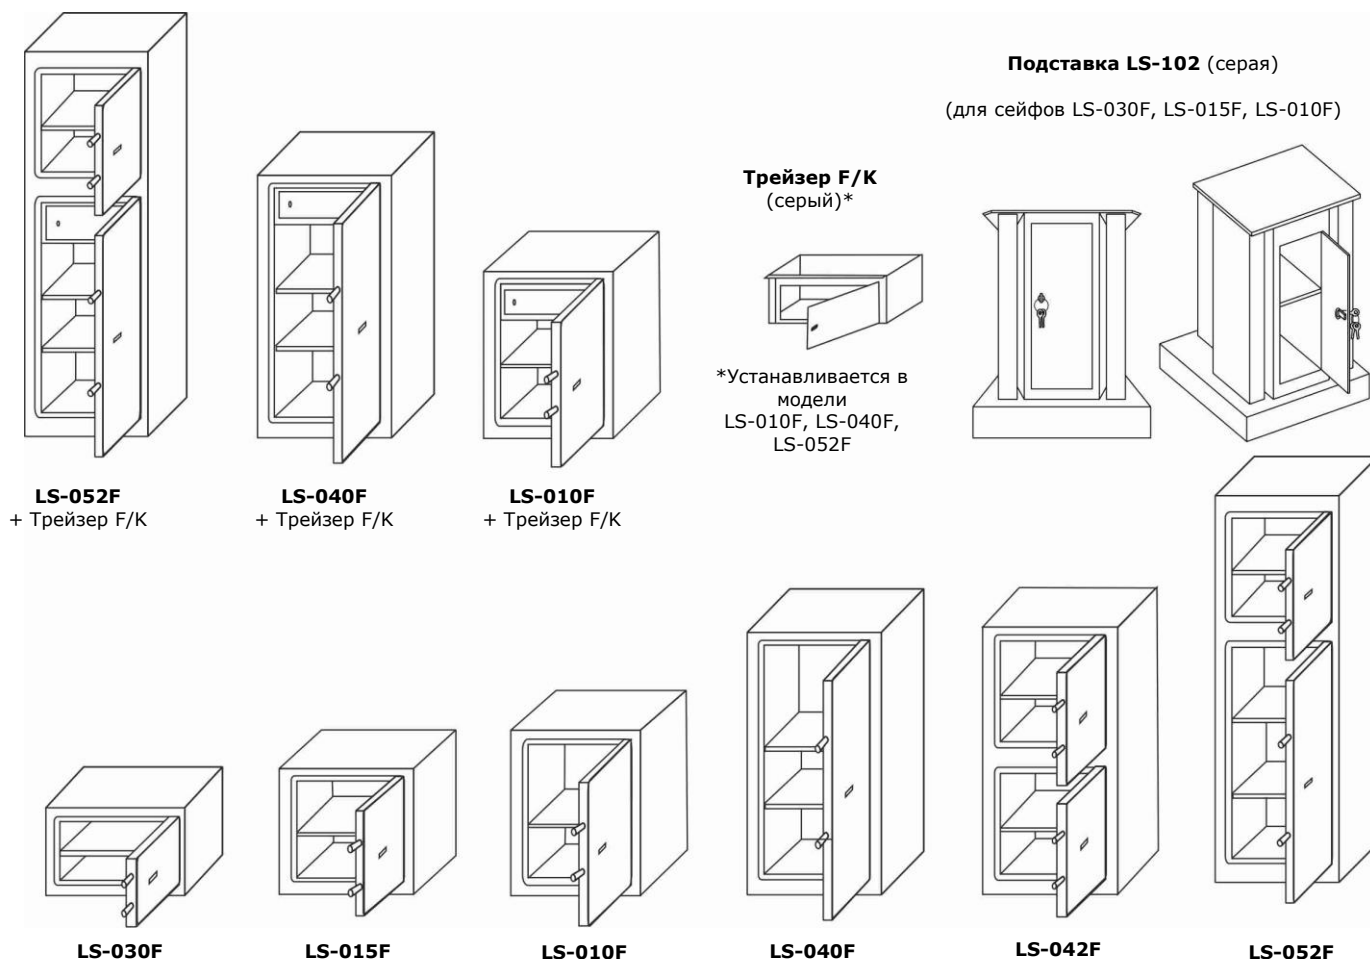

Дополнительная комплектация:

- Съемный внутренний ящик "Трейзер F/K" (для моделей LS-010 F, LS-040 F, LS-052 F).
- Подставка "LS-102" для сейфов (LS-030F, LS-015F, LS-010F), с дверью запираемой на замок типа "Cam Lock" и стационарной полкой. Имеются отверстия для крепления к полу и соединения с сейфом.

Подставка LS-102 (серая)

(для сейфов LS-030F, LS-015F, LS-010F)

Трейзер F/K (серый)*

*Устанавливается в модели LS-010F, LS-040F, LS-052F

Модель	Наличие	Наружные размеры, ВхШхГ (мм)	Внутренние размеры, ВхШхГ (мм)	Кол. полок	Установка трейзера	Объем, л	Вес, кг
LS-030F	склад	310x440x380	244x378x300	1	-	28,5	33,2
LS-015F	склад	490x440x380	423x378x300	1	-	49	45,2
LS-010F	склад	644x440x380	578x378x300	1	+	66,5	57,6
LS-040F	склад	914x440x380	848x378x300	2	+	97,3	77,2
LS-042F	заказ	914x440x380	414/433x378x300	1+1	-	46,7/46,6	78,9
LS-052F	заказ	1339x440x380	414/848x378x300	1+2	+	46,7/97,3	111,7
Трейзер F/K	склад	140x305x235	-	-	-	10	2
Подставка LS-102 (серая)	склад	582x450x450	-	1	-	45,9	26
Полка к сейфу LS-F (серая)	склад	15x365x255	-	-	-	-	0,8