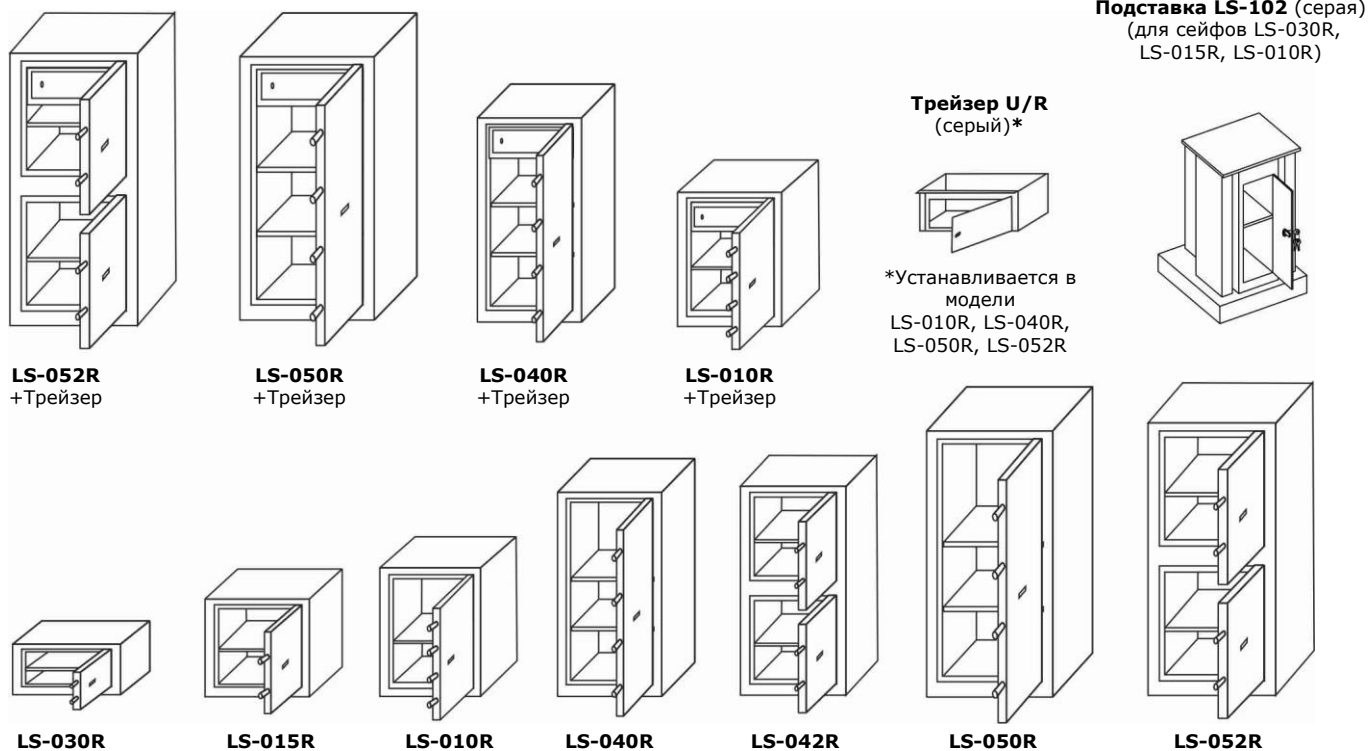

## СЕЙФЫ серии LS-R

## Н0 класс устойчивости к взлому

Предназначены для хранения деловой документации в помещениях, которые имеют дополнительные средства охраны и безопасности.

- Сертифицированы на взломостойкость по ГОСТ Р 50862 класс Н0.
- Однотенный корпус толщиной 2,5 мм.
- Дверь коробчатого типа, толщиной лицевой панели 4 мм.
- Система запирающая 4-х ригельная (2-х ригельная на LS-030R, LS-015R).
- Защита замка от высверливания.
- Хромированные ригели диаметром 25 мм.
- Ключевой 7-сувальдный замок "Steinbach" (Германия).
- Внутренние петли позволяют осуществлять открывание двери на 90°.
- Полки регулируются по высоте.
- Крепление к стене и полу (анкерные болты входят в комплект поставки).
- Порошковое покрытие. Цвет корпуса, полки, трейзера – светло-серый (RAL 7035), дверь – серый (RAL 7038).
- Гарантия производителя – 6 лет с момента продажи.

### Дополнительная комплектация:

- Съемный внутренний ящик «Трейзер U/R» (для моделей LS-010R, LS-040R, LS-050R, LS-052R).
- Подставка "LS-102" для сейфов (LS-030R, LS-015R, LS-010R), с дверью, запираемой на замок типа "Cam Lock", и стационарной полкой. Имеются отверстия для крепления к полу и соединения с сейфом.

Наименование	Наличие	Наружные размеры, ВхШхГ (мм)	Внутренние размеры, ВхШхГ (мм)	Кол. полок	Установка трейзера	Объем, л	Вес, кг
LS-030R	склад	310x440x380	275x436x320	1	-	38,4	18,8
LS-015R	склад	490x440x380	455x436x320	1	+	63,5	26,1
LS-010R	склад	644x440x380	609x436x320	1	+	84,9	32,8
LS-040R	склад	930x440x380	895x436x320	2	+	124,9	43,8
LS-042R	заказ	930x440x380	455/438x436x320	2	-	63,5/61,1	48,4
LS-050R	заказ	1200x550x390	1165x546x328	2	+	208,6	74,5
LS-052R	заказ	1200x550x390	590/570x546x328	2	+	105,7/102	79,5
Трейзер U/R	склад	164x343x235	164x343x235	-	-	12,5	2,4
Подставка LS-102 (серая)	склад	582x450x450	-	1	-	45,9	26
Полка к сейфу LS-R	склад	15x300x434	-	-	-	-	0,9